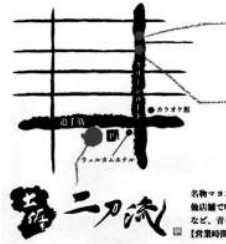

代表取締役

宮本 栄豊

EITO MIYAMOTO

株式会社 二刀流
高知県屋台組合会長

780 - 0842

高知県高知市追手筋 1 丁目 8 - 19 相互ビル 1F

TEL 088 - 802 - 6218 / MOBILE.080 - 6281 - 4818

eito0117@ezweb.ne.jp

<http://www.instagram.com/nitouryu.mnu>

屋台 YUKI

グリーンロード 1 番奥の屋台黄色のテントが11号
【営業時間】 20:00 - 03:00

屋台 こゆき

屋台 YUKI のひっこつ手前のこゆき

【営業時間】 20:00 - 03:00

名物やローズターメンは勿論!
毎日曜で味わえない限定メニューなども
など、ぜひお越しください!
【営業時間】 22:00 - 8:00